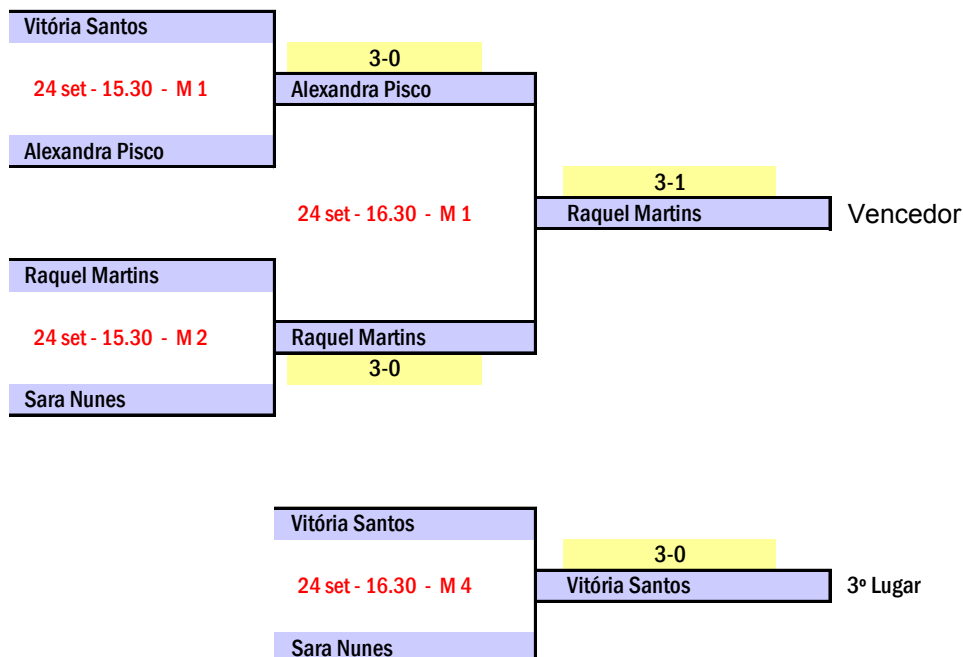

Fase de Qualificação Nacional | 20 e 21 de junho de 2015

Zona Norte (Mundão) | Zona Sul (Viana do Alentejo)

Top 12 Jovens

FEMININOS

Data	Hora	Mesa	Jogo	Grupo A	1	2	3	4	5	6	Pts.	Pos.
24 set	9:00	1	6-5	1 Vitória Santos		3-0	3-1	3-2	3-1	1-3	9	1
		2	4-1									
		3	3-2									
24 set	10:00	1	6-4	2 Sara Nunes	0-3		3-0	3-2	3-1	3-1	9	2
		2	3-5									
		3	2-1									
24 set	11:00	1	2-6	3 Liliana Esteves	1-3	0-3		0-3	1-3	0-3	5	6
		2	1-3									
		3	5-4									
24 set	12:00	1	1-6	4 Xénia Bettencourt	2-3	2-3	3-0		2-3	3-0	7	5
		2	5-2									
		3	4-3									
24 set	14:30	1	3-6	5 Helena Pedroso	1-3	1-3	3-1	3-2		0-3	7	4
		2	2-4									
		3	1-5									
				6 Rita Varejão	3-1	1-3	3-0	0-3	3-0		8	3

Data	Hora	Mesa	Jogo	Grupo B	1	2	3	4	5	6	Pts.	Pos.
24 set	9:00	4	2-6	1 Alexandra Pisco		3-1	3-0	3-0	3-0	0-3	9	2
		5	1-3									
		6	5-4									
24 set	10:00	4	6-4	2 Daniela Moura	1-3		1-3	3-2	3-0	3-1	8	3
		5	3-5									
		6	2-1									
24 set	11:00	4	1-6	3 Joana Lopes	0-3	2-3		3-2	3-0	0-3	7	4
		5	5-2									
		6	4-3									
24 set	12:00	4	6-5	4 Patricia Santos	0-3	1-3	2-3		3-1	0-3	6	5
		5	4-1									
		6	3-2									
24 set	14:30	4	3-6	5 Ana Rita Costa	0-3	0-3	0-3	1-3		1-3	5	6
		5	2-4									
		6	1-5									
				6 Raquel Martins	3-0	3-1	3-0	3-0	3-1		10	1

Fase Final Masculinos

Mapa Final 1º - 4º

Mapa Final 5º - 12º

Fase Final Femininos

Mapa Final 1º - 4º

Mapa Final 5º - 12º

TOP 12 JOVENS
24 de Setembro 2016
Vila Nova de Gaia

CLASSIFICAÇÃO