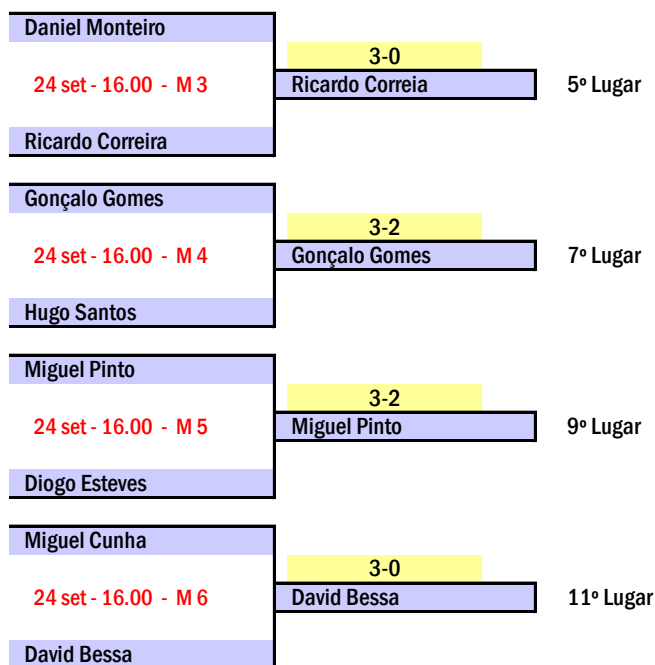

Fase de Qualificação Nacional | 20 e 21 de junho de 2015

Zona Norte (Mundão) | Zona Sul (Viana do Alentejo)

Top 12 Jovens

FEMININOS

Data	Hora	Mesa	Jogo	Grupo A	1	2	3	4	5	6	Pts.	Pos.
24 set	9:00	1	6-5	1 Vitória Santos		3-0	3-1	3-2	3-1	1-3	9	1
		2	4-1									
		3	3-2									
24 set	10:00	1	6-4	2 Sara Nunes	0-3		3-0	3-2	3-1	3-1	9	2
		2	3-5									
		3	2-1									
24 set	11:00	1	2-6	3 Liliana Esteves	1-3	0-3		0-3	1-3	0-3	5	6
		2	1-3									
		3	5-4									
24 set	12:00	1	1-6	4 Xénia Bettencourt	2-3	2-3	3-0		2-3	3-0	7	5
		2	5-2									
		3	4-3									
24 set	14:30	1	3-6	5 Helena Pedroso	1-3	1-3	3-1	3-2		0-3	7	4
		2	2-4									
		3	1-5									
				6 Rita Varejão	3-1	1-3	3-0	0-3	3-0		8	3

Data	Hora	Mesa	Jogo	Grupo B	1	2	3	4	5	6	Pts.	Pos.
24 set	9:00	4	2-6	1 Alexandra Pisco		3-1	3-0	3-0	3-0	0-3	9	2
		5	1-3									
		6	5-4									
24 set	10:00	4	6-4	2 Daniela Moura	1-3		1-3	3-2	3-0	3-1	8	3
		5	3-5									
		6	2-1									
24 set	11:00	4	1-6	3 Joana Lopes	0-3	2-3		3-2	3-0	0-3	7	4
		5	5-2									
		6	4-3									
24 set	12:00	4	6-5	4 Patricia Santos	0-3	1-3	2-3		3-1	0-3	6	5
		5	4-1									
		6	3-2									
24 set	14:30	4	3-6	5 Ana Rita Costa	0-3	0-3	0-3	1-3		1-3	5	6
		5	2-4									
		6	1-5									
				6 Raquel Martins	3-0	3-1	3-0	3-0	3-1		10	1

Fase Final Masculinos

Mapa Final 1º - 4º

Mapa Final 5º - 12º

Fase Final Femininos

Mapa Final 1º - 4º

Mapa Final 5º - 12º

TOP 12 JOVENS
24 de Setembro 2016
Vila Nova de Gaia

CLASSIFICAÇÃO