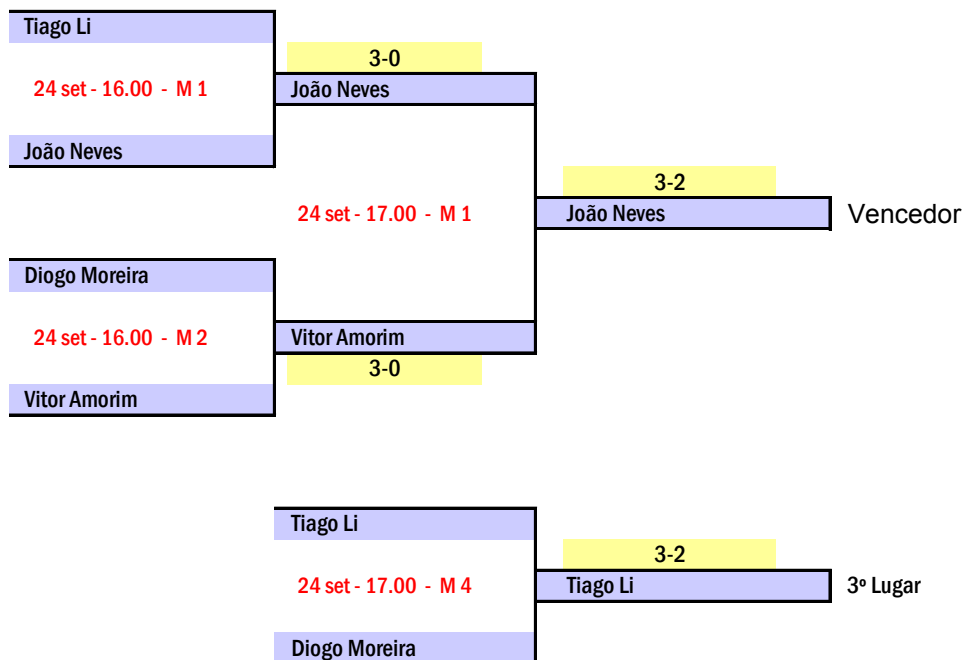

Fase de Qualificação Nacional | 20 e 21 de junho de 2015

Zona Norte (Mundão) | Zona Sul (Viana do Alentejo)

Top 12 Jovens

FEMININOS

Data	Hora	Mesa	Jogo	Grupo A	1	2	3	4	5	6	Pts.	Pos.
24 set	9:00	1	6-5	1 Vitória Santos		3-0	3-1	3-2	3-1	1-3	9	1
		2	4-1									
		3	3-2									
24 set	10:00	1	6-4	2 Sara Nunes	0-3		3-0	3-2	3-1	3-1	9	2
		2	3-5									
		3	2-1									
24 set	11:00	1	2-6	3 Liliana Esteves	1-3	0-3		0-3	1-3	0-3	5	6
		2	1-3									
		3	5-4									
24 set	12:00	1	1-6	4 Xénia Bettencourt	2-3	2-3	3-0		2-3	3-0	7	5
		2	5-2									
		3	4-3									
24 set	14:30	1	3-6	5 Helena Pedroso	1-3	1-3	3-1	3-2		0-3	7	4
		2	2-4									
		3	1-5									
				6 Rita Varejão	3-1	1-3	3-0	0-3	3-0		8	3

Data	Hora	Mesa	Jogo	Grupo B	1	2	3	4	5	6	Pts.	Pos.
24 set	9:00	4	2-6	1 Alexandra Pisco		3-1	3-0	3-0	3-0	0-3	9	2
		5	1-3									
		6	5-4									
24 set	10:00	4	6-4	2 Daniela Moura	1-3		1-3	3-2	3-0	3-1	8	3
		5	3-5									
		6	2-1									
24 set	11:00	4	1-6	3 Joana Lopes	0-3	2-3		3-2	3-0	0-3	7	4
		5	5-2									
		6	4-3									
24 set	12:00	4	6-5	4 Patricia Santos	0-3	1-3	2-3		3-1	0-3	6	5
		5	4-1									
		6	3-2									
24 set	14:30	4	3-6	5 Ana Rita Costa	0-3	0-3	0-3	1-3		1-3	5	6
		5	2-4									
		6	1-5									
				6 Raquel Martins	3-0	3-1	3-0	3-0	3-1		10	1

Fase Final Masculinos

Mapa Final 1º - 4º

Mapa Final 5º - 12º

Fase Final Femininos

Mapa Final 1º - 4º

Mapa Final 5º - 12º

TOP 12 JOVENS
24 de Setembro 2016
Vila Nova de Gaia

CLASSIFICAÇÃO