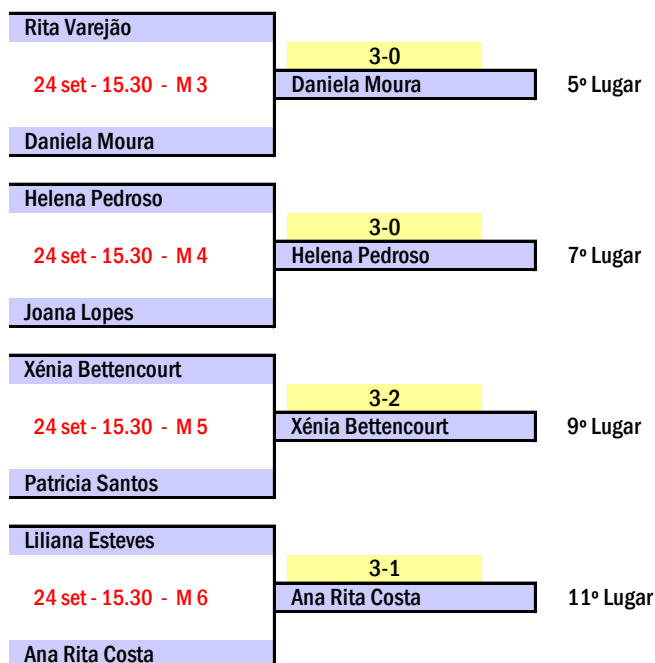

Fase de Qualificação Nacional | 20 e 21 de junho de 2015

Zona Norte (Mundão) | Zona Sul (Viana do Alentejo)

Top 12 Jovens

FEMININOS

Data	Hora	Mesa	Jogo	Grupo A	1	2	3	4	5	6	Pts.	Pos.
24 set	9:00	1	6-5	1 Vitória Santos		3-0	3-1	3-2	3-1	1-3	9	1
		2	4-1									
		3	3-2									
24 set	10:00	1	6-4	2 Sara Nunes	0-3		3-0	3-2	3-1	3-1	9	2
		2	3-5									
		3	2-1									
24 set	11:00	1	2-6	3 Liliana Esteves	1-3	0-3		0-3	1-3	0-3	5	6
		2	1-3									
		3	5-4									
24 set	12:00	1	1-6	4 Xénia Bettencourt	2-3	2-3	3-0		2-3	3-0	7	5
		2	5-2									
		3	4-3									
24 set	14:30	1	3-6	5 Helena Pedroso	1-3	1-3	3-1	3-2		0-3	7	4
		2	2-4									
		3	1-5									
				6 Rita Varejão	3-1	1-3	3-0	0-3	3-0		8	3

Data	Hora	Mesa	Jogo	Grupo B	1	2	3	4	5	6	Pts.	Pos.
24 set	9:00	4	2-6	1 Alexandra Pisco		3-1	3-0	3-0	3-0	0-3	9	2
		5	1-3									
		6	5-4									
24 set	10:00	4	6-4	2 Daniela Moura	1-3		1-3	3-2	3-0	3-1	8	3
		5	3-5									
		6	2-1									
24 set	11:00	4	1-6	3 Joana Lopes	0-3	2-3		3-2	3-0	0-3	7	4
		5	5-2									
		6	4-3									
24 set	12:00	4	6-5	4 Patricia Santos	0-3	1-3	2-3		3-1	0-3	6	5
		5	4-1									
		6	3-2									
24 set	14:30	4	3-6	5 Ana Rita Costa	0-3	0-3	0-3	1-3		1-3	5	6
		5	2-4									
		6	1-5									
				6 Raquel Martins	3-0	3-1	3-0	3-0	3-1		10	1

Fase Final Masculinos

Mapa Final 1º - 4º

Mapa Final 5º - 12º

Fase Final Femininos

Mapa Final 1º - 4º

Mapa Final 5º - 12º

TOP 12 JOVENS
24 de Setembro 2016
Vila Nova de Gaia

CLASSIFICAÇÃO

Masculinos
1 João Neves
2 Vitor Amorim
3 Tiago Li
4 Diogo Moreira
5 Ricardo Correia
6 Daniel Monteiro
7 Gonçalo Gomes
8 Hugo Santos
9 Miguel Pinto
10 Diogo Esteves
11 David Bessa
12 Miguel Cunha

Femininos
1 Raquel Martins
2 Alexandra Pisco
3 Vitória Santos
4 Sara Nunes
5 Daniela Moura
6 Rita Varejão
7 Helena Pedroso
8 Joana Lopes
9 Xénia Bettencourt
10 Patricia Santos
11 Ana Rita Costa
12 Liliana Esteves